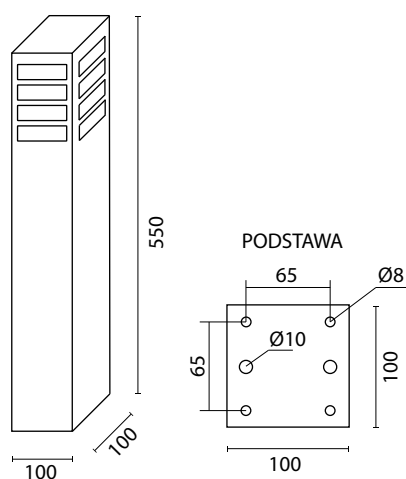

ARKAD 255 XL

MATERIAŁY

Korpus- Aluminium
Powłoka – Poliestrowa farba
proszkowa
Klosz – Poliwęglan odporny na UV

KOD PRODUKTU	KOLOR
ARKAD 255 XL BL	czarny
ARKAD 255 XL AL	srebrny
ARKAD 255 XL DG	ciemny popiel

1 x E27 max 18W

220-250 V 50-60Hz

WZÓR KOLORÓW

Lampy RADEX
PRODUCENT NOWOCZESNYCH LAMP OGRODOWYCH