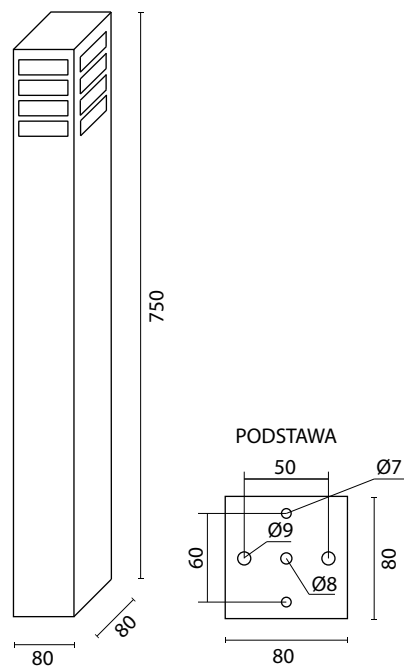

ARKAD 275

MATERIAŁY

Korpus- Aluminium
Powłoka – Poliestrowa farba
proszkowa
Klosz – Poliwęglan odporny na UV

KOD PRODUKTU	KOLOR
ARKAD 275 BL	czarny
ARKAD 275 AL	srebrny
ARKAD 275 DG	ciemny popiel

1 x E27 max 18W

220-250 V 50-60Hz

WZÓR KOLORÓW

Lampy RADEX
PRODUCENT NOWOCZESNYCH LAMP OGRODOWYCH