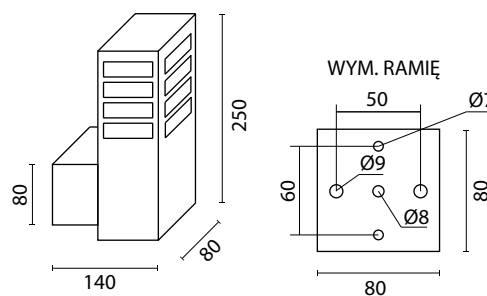

ARKAD 2K

MATERIAŁY

Korpus- Aluminium
Powłoka – Poliestrowa farba
proszkowa
Klosz – Poliwęglan odporny na UV

KOD PRODUKTU	KOLOR
ARKAD 2K BL	czarny
ARKAD 2K AL	srebrny
ARKAD 2K DG	ciemny popiel

1 x E27 max 18W

220-250 V 50-60Hz

WZÓR KOLORÓW

Lampy RADEX
PRODUCENT NOWOCZESNYCH LAMP OGRODOWYCH