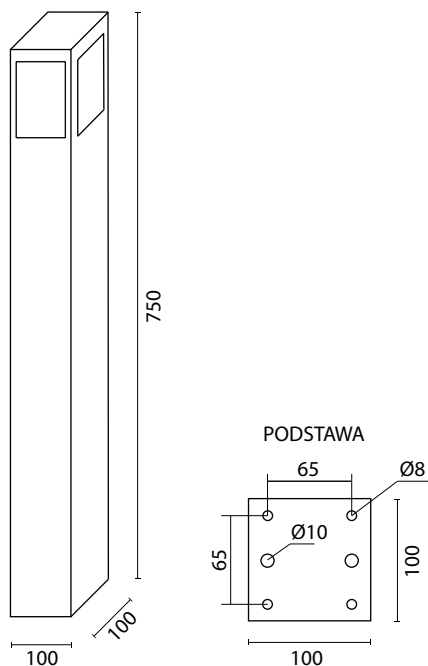

ARKAD 375 XL

MATERIAŁY

Korpus- Aluminium
Powłoka – Poliestrowa farba
proszkowa
Klosz – Poliwęglan odporny na UV

KOD PRODUKTU	KOLOR
ARKAD 375 XL BL	czarny
ARKAD 375 XL AL	srebrny
ARKAD 375 XL DG	ciemny popiel

1 x E27 max 18W

220-250 V 50-60Hz

WZÓR KOLORÓW

Lampy RADEX
PRODUCENT NOWOCZESNYCH LAMP OGRODOWYCH