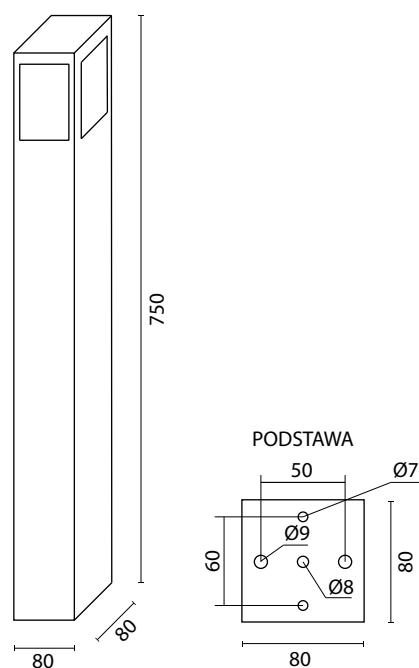

ARKAD 375

MATERIAŁY

Korpus- Aluminium
Powłoka – Poliesterowa farba
proszkowa
Klosz – Poliwęglan odporny na UV

KOD PRODUKTU	KOLOR
ARKAD 375 BL	czarny
ARKAD 375 AL	srebrny
ARKAD 375 DG	ciemny popiel

1 x E27 max 18W

220-250 V 50-60Hz

WZÓR KOLORÓW

Lampy RADEX
PRODUCENT NOWOCZESNYCH LAMP OGRODOWYCH