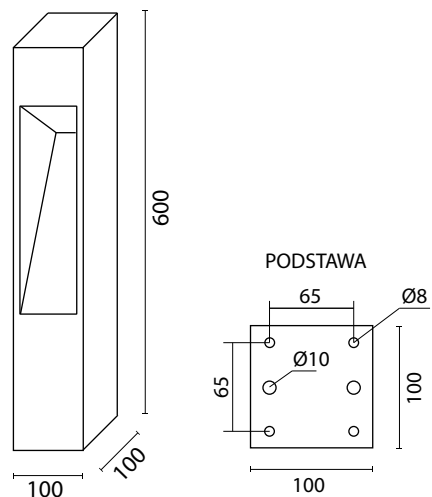

MODERN 60

MATERIAŁY

Korpus- Aluminium
Powłoka – Poliestrowa farba
proszkowa
Klosz – Poliwęglan odporny na UV

KOD PRODUKTU	KOLOR
MODERN 60 BL	czarny
MODERN 60 AL	srebrny
MODERN 60 DG	ciemny popiel

1 x GU10 max 18W

220-250 V 50-60Hz

WZÓR KOLORÓW

Lampy RADEX
PRODUCENT NOWOCZESNYCH LAMP OGRODOWYCH