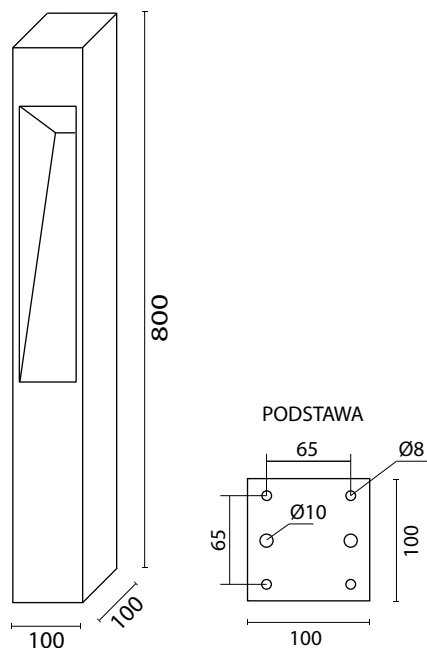

MODERN 80

MATERIAŁY

Korpus- Aluminium
Powłoka – Poliestrowa farba
proszkowa
Klosz – Poliwęglan odporny na UV

KOD PRODUKTU	KOLOR
MODERN 80 BL	czarny
MODERN 80 AL	srebrny
MODERN 80 DG	ciemny popiel

1 x GU10 max 18W

220-250 V 50-60Hz

WZÓR KOLORÓW

Lampy RADEX
PRODUCENT NOWOCZESNYCH LAMP OGRODOWYCH