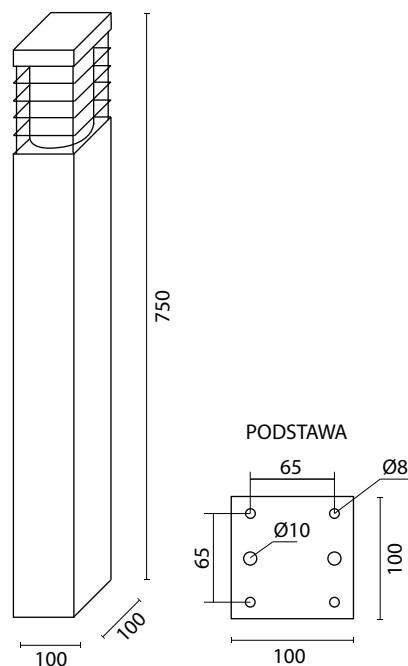

ONYX 75

MATERIAŁY

Korpus- Aluminium
Powłoka – Poliesterowa farba
proszkowa
Klosz – Poliwęglan odporny na UV

KOD PRODUKTU	KOLOR
ONYX 75 BL	czarny
ONYX 75 AL	srebrny
ONYX 75 DG	ciemny popiel

1 x E27 max 18W

220-250 V 50-60Hz

WZÓR KOLORÓW

Lampy RADEX
PRODUCENT NOWOCZESNYCH LAMP OGRODOWYCH