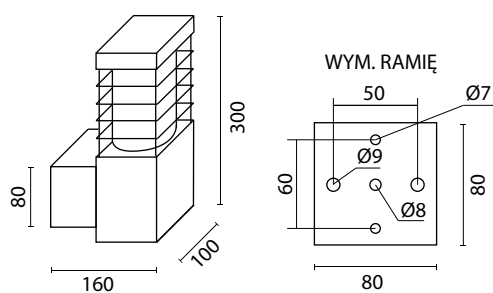

ONYX KINKIET

MATERIAŁY

Korpus- Aluminium
Powłoka – Poliestrowa farba
proszkowa
Klosz – Poliwęglan odporny na UV

KOD PRODUKTU	KOLOR
ONYX K BL	czarny
ONYX K AL	srebrny
ONYX K DG	ciemny popiel

1 x E27 max 18W

220-250 V 50-60Hz

WZÓR KOLORÓW

Lampy RADEX
PRODUCENT NOWOCZESNYCH LAMP OGRODOWYCH