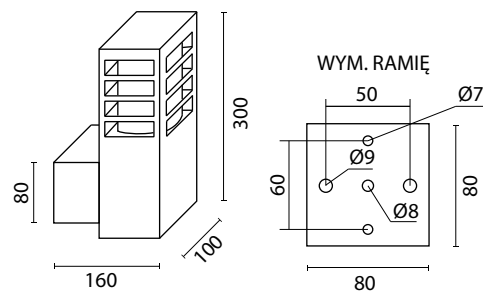

OSLO KINKIET

MATERIAŁY

Korpus- Aluminium
Powłoka – Poliestrowa farba
proszkowa
Klosz – Poliwęglan odporny na UV

KOD PRODUKTU	KOLOR
OSLO K BL	czarny
OSLO K AL	srebrny
OSLO K DG	ciemny popiel

1 x E27 max 18W

220-250 V 50-60Hz

WZÓR KOLORÓW

Lampy RADEX
PRODUCENT NOWOCZESNYCH LAMP OGRODOWYCH