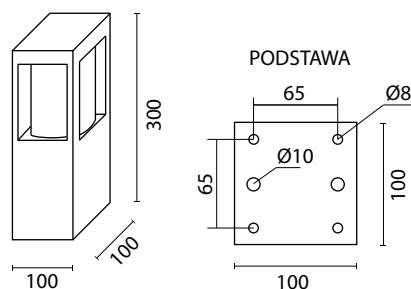

SQUER 30

MATERIAŁY

Korpus- Aluminium
Powłoka – Poliesterowa farba
proszkowa
Klosz – Poliwęglan odporny na UV

KOD PRODUKTU	KOLOR
SQUER 30 BL	czarny
SQUER 30 AL	srebrny
SQUER 30 DG	ciemny popiel

1 x E27 max 18W

220-250 V 50-60Hz

WZÓR KOLORÓW

Lampy RADEX
PRODUCENT NOWOCZESNYCH LAMP OGRODOWYCH