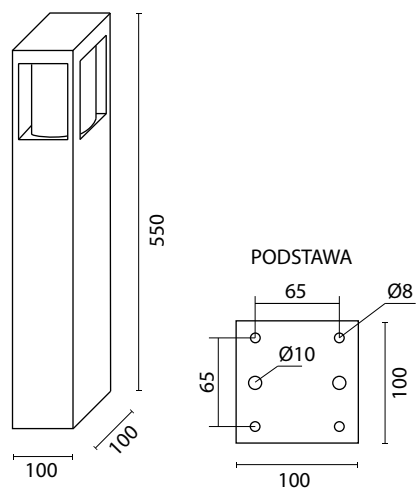

SQUER 55

MATERIAŁY

Korpus- Aluminium
Powłoka – Poliesterowa farba
proszkowa
Klosz – Poliwęglan odporny na UV

KOD PRODUKTU	KOLOR
SQUER 55 BL	czarny
SQUER 55 AL	srebrny
SQUER 55 DG	ciemny popiel

1 x E27 max 18W

220-250 V 50-60Hz

WZÓR KOLORÓW

Lampy RADEX
PRODUCENT NOWOCZESNYCH LAMP OGRODOWYCH