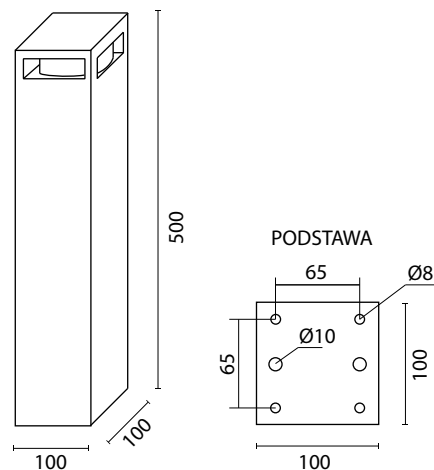

VOLUX 50

MATERIAŁY

Korpus- Aluminium
Powłoka – Poliesterowa farba
proszkowa
Klosz – Poliwęglan odporny na UV

KOD PRODUKTU	KOLOR
VOLUX 50 BL	czarny
VOLUX 50 AL	srebrny
VOLUX 50 DG	ciemny popiel

1 x E27 max 18W

220-250 V 50-60Hz

WZÓR KOLORÓW

Lampy RADEX
PRODUCENT NOWOCZESNYCH LAMP OGRODOWYCH