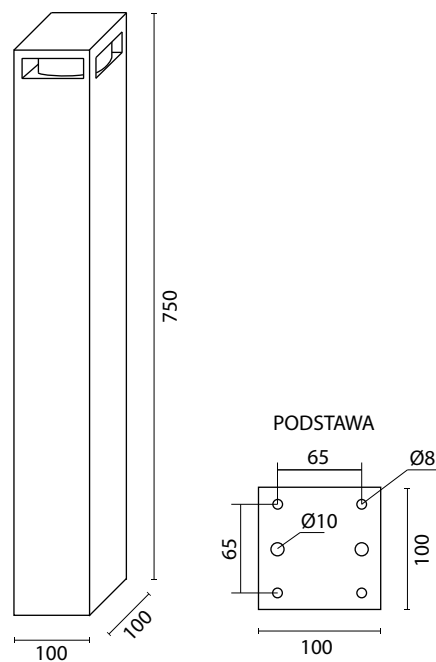

VOLUX 75

MATERIAŁY

Korpus- Aluminium
Powłoka – Poliesterowa farba
proszkowa
Klosz – Poliwęglan odporny na UV

KOD PRODUKTU	KOLOR
VOLUX 75 BL	czarny
VOLUX 75 AL	srebrny
VOLUX 75 DG	ciemny popiel

1 x E27 max 18W

220-250 V 50-60Hz

WZÓR KOLORÓW

Lampy RADEX
PRODUCENT NOWOCZESNYCH LAMP OGRODOWYCH